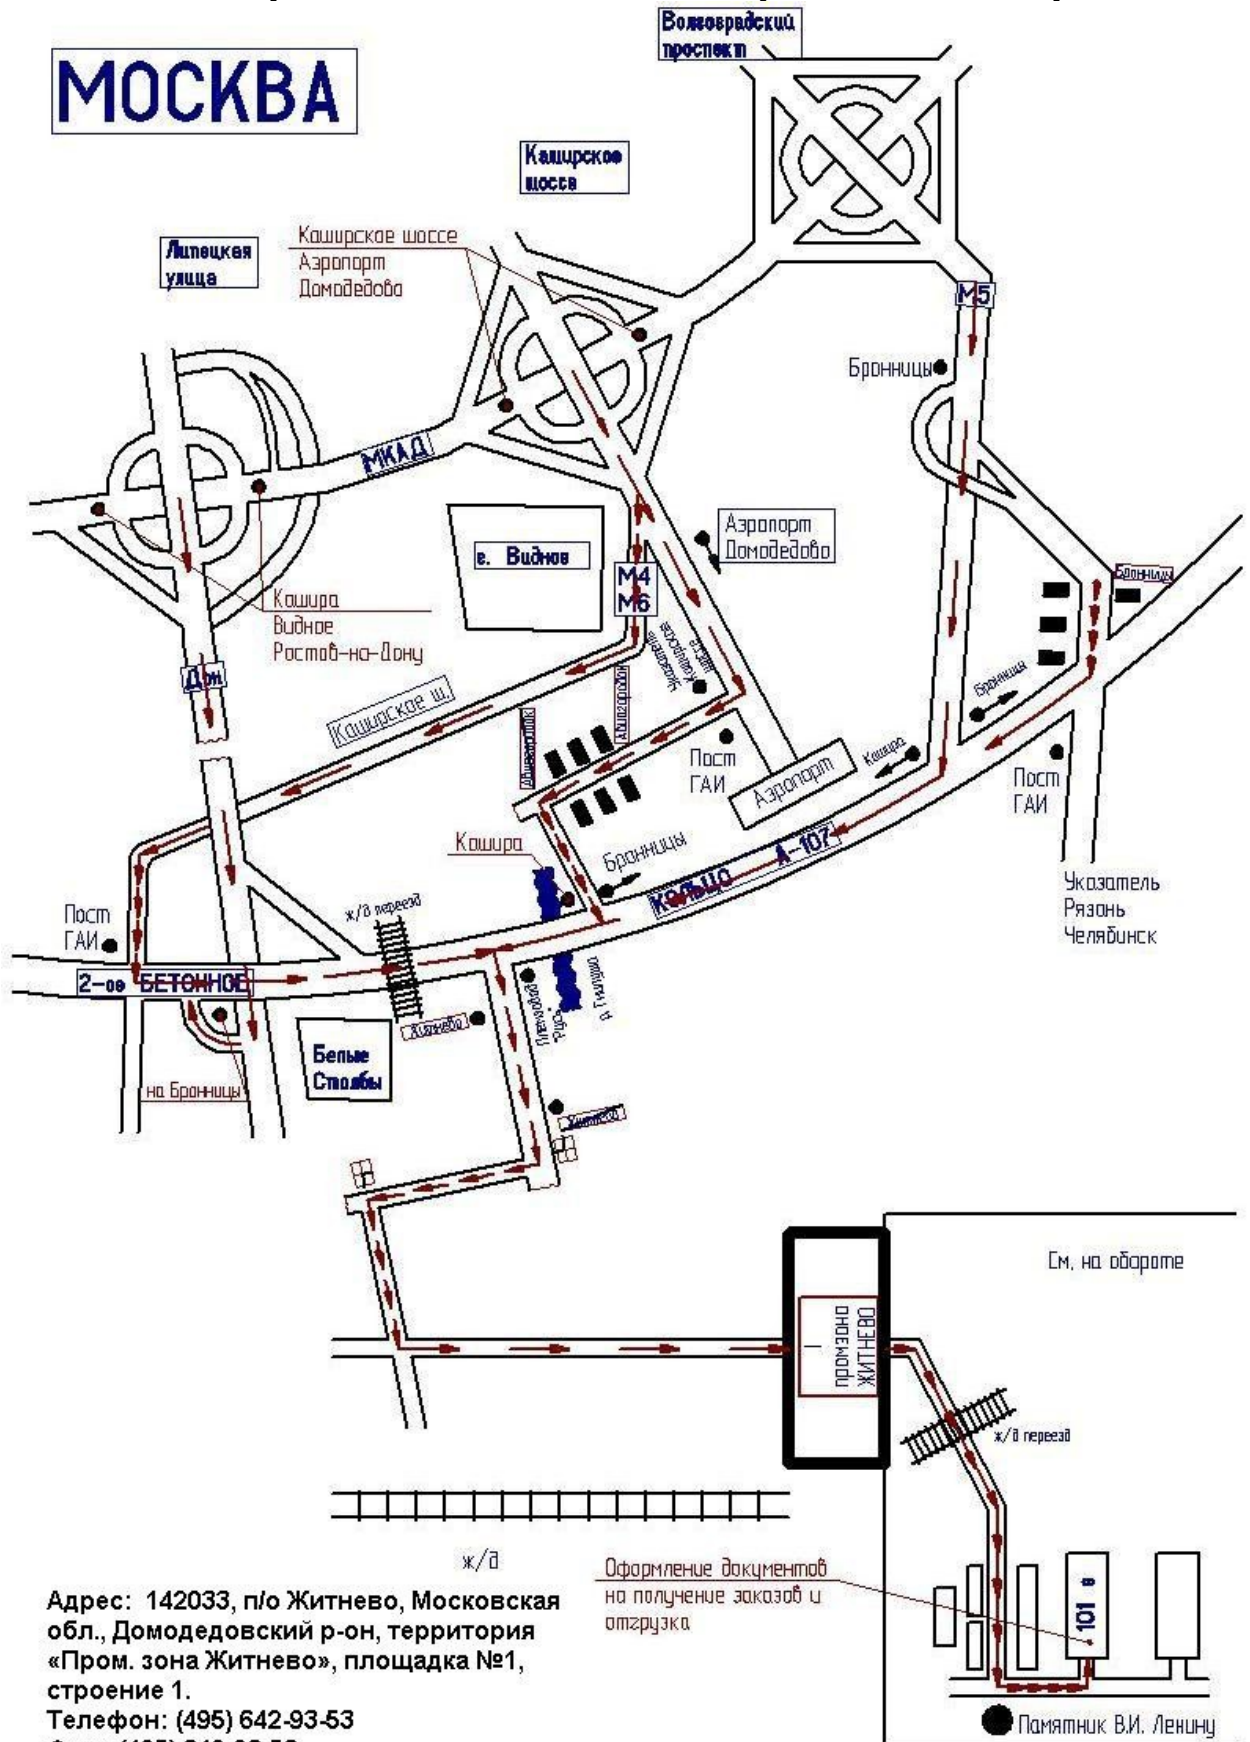

Схема проезда на ООО НПФ «Гранат - машстрой»

МОСКВА

Адрес: 142033, п/о Житнево, Московская обл., Домодедовский р-он, территория «Пром. зона Житнево», площадка №1, строение 1.
 Телефон: (495) 642-93-53
 Факс: (495) 642-93-53
 E-Mail: mashstroy@granatmet.ru